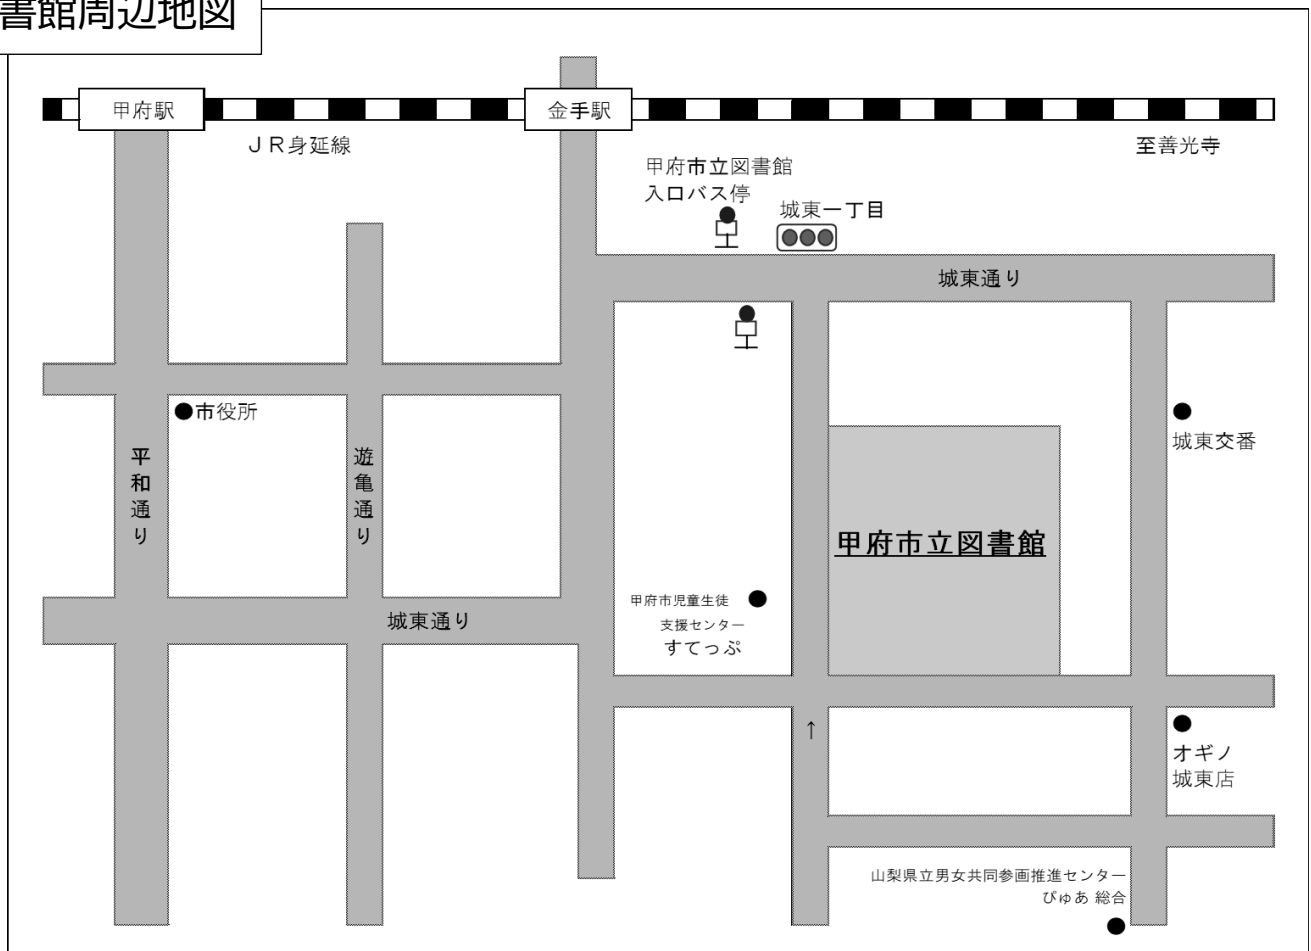

銀河万丈氏 プロフィール

甲府市出身。ナレーター・声優。

持ち味である渋く重みのある声を活かし、
威厳のある役柄をこなす。

一方、コミカルな役も好評で、幅広い演技力を持つ。

また洋画の吹替やTV番組のナレーターとしても活躍中。

図書館周辺地図

利用交通機関

バス

山梨交通(株)と富士急行(株)の2社のバス路線が通っています。

甲府駅前バスターミナル5番ホームから図書館行きのバスが出ています。

下車するバス停留所は『甲府市立図書館入口』です。所要時間は約10分。

バス停『図書館入口』から徒歩2分で甲府市立図書館に着きます。

鉄道

JR東海 身延線『金手駅』で下車してください。

図書館へは、徒歩3分で着きます。

駐車場の混雑が予想されますので、お越しになる際にはお車の乗り合わせまたは公共交通機関をご利用ください。